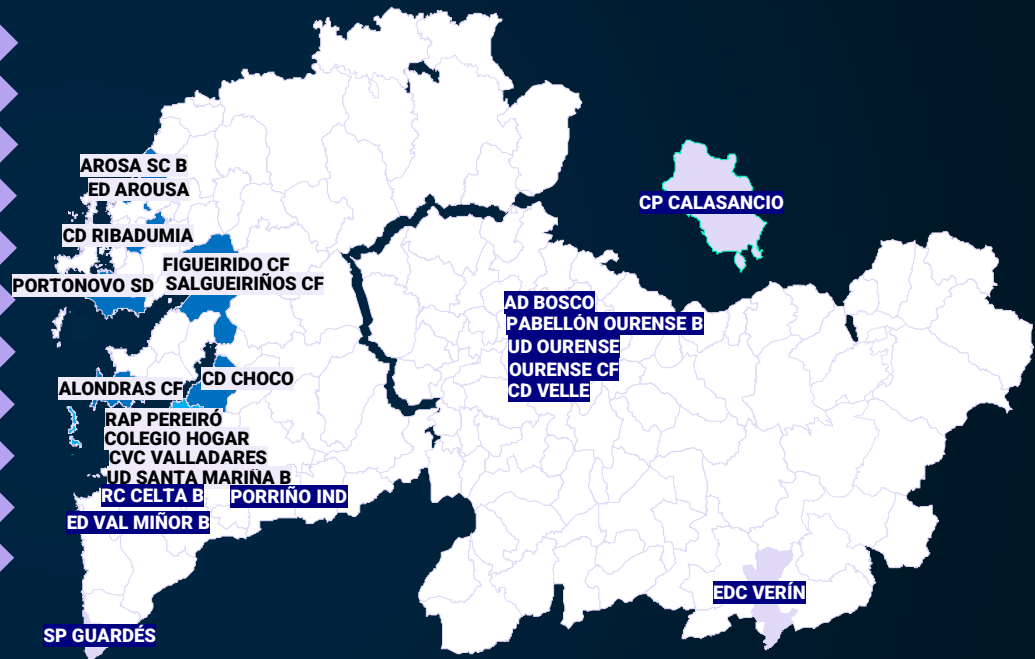

LIGA GALEGA CADETE GRUPO SUR

SUBGRUPO A

- FIGUEIRIDO CF
- SALGUEIRIÑOS CF
- AROSA SC B
- ED AROUSA SD
- CD RIBADUMIA
- PORTONOVO SD
- ALONDRAS CF
- CD CHOCO
- RÁPIDO PEREIRÓ CF
- COLEGIO HOGAR SR
- CVC VALLADARES
- UD SANTA MARIÑA B

SUBGRUPO B

- EDC VERÍN
- PABELLÓN OURENSE B
- CP CALASANCIO
- CD VELLE
- UD OURENSE
- OURENSE CF
- AD BOSCO
- ED VAL MIÑOR B
- PORRIÑO INDUSTRIAL
- SPORTING GUARDÉS
- RC CELTA B

12

EQUIPOS

11

EQUIPOS