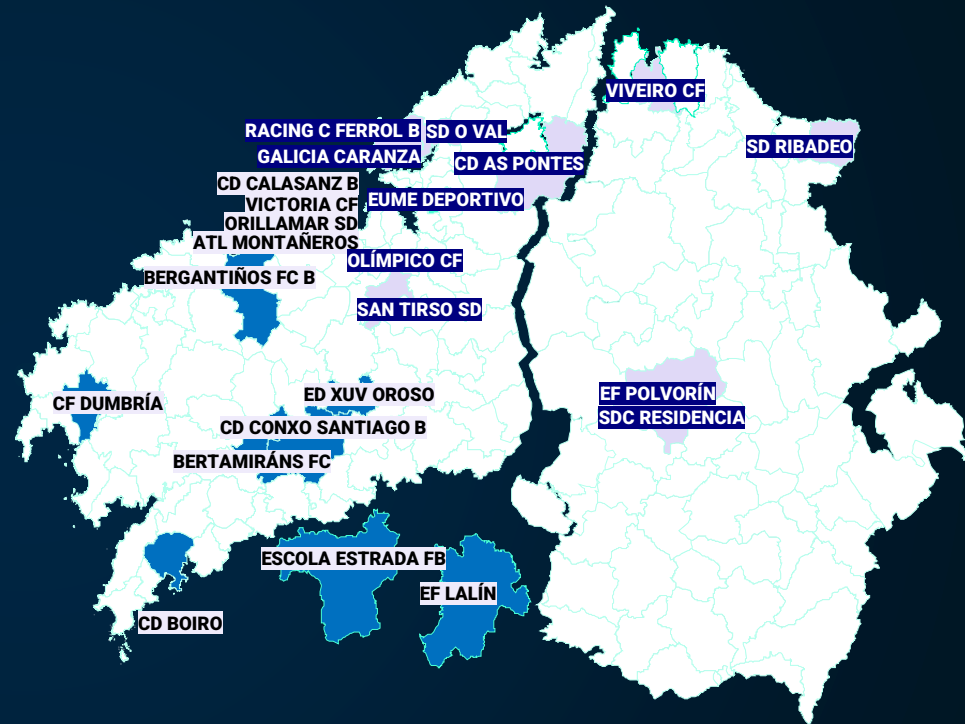

LIGA GALEGA XUVENIL GRUPO NORTE

SUBGRUPO A

- CD CONXO SANTIAGO B
- ED XUV OROSO
- BERTAMIRÁNS FC
- CD BOIRO
- ESCOLA ESTRADA FB
- CF DUMBRÍA
- EF LALÍN
- BERGANTIÑOS FC B
- CD CALASANZ B
- VICTORIA CF
- ORILLAMAR SD
- ATL C MONTAÑEROS

SUBGRUPO B

- EUME DEPORTIVO
- RACING C FERROL B
- CD AS PONTES
- GALICIA CARANZA
- SD O VAL
- EF POLVORÍN
- SD RESIDENCIA
- VIVEIRO CF
- SD RIBADEO
- SAN TIRSO SD
- OLÍMPICO CF

12

EQUIPOS

11

EQUIPOS