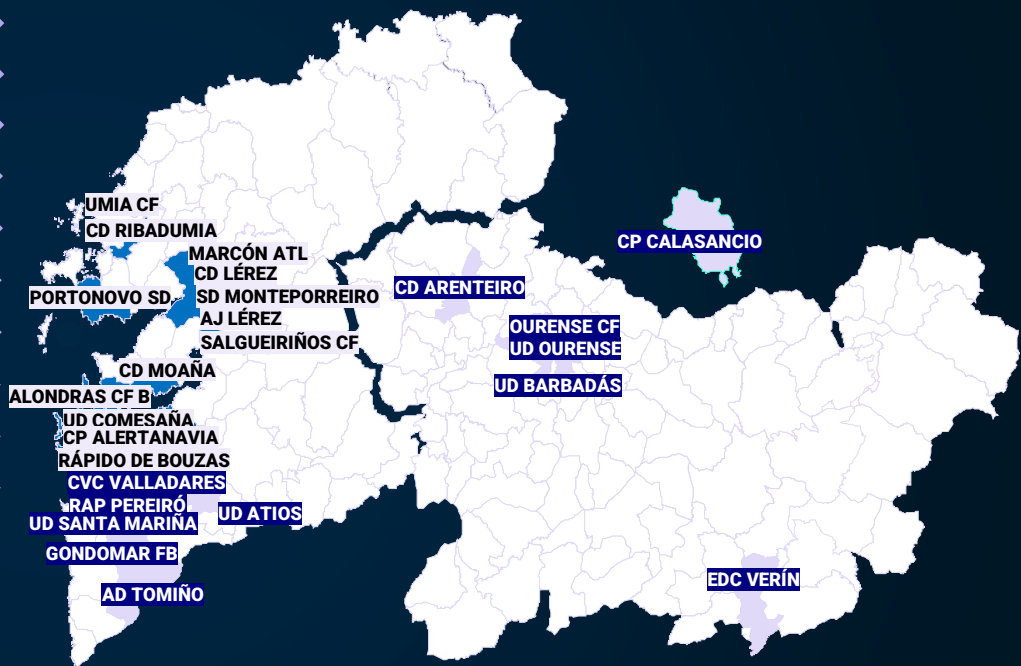

GONDOMAR FB

UD ATIOS

UD SANTA MARIÑA

CVC VALLADARES

RÁPIDO PEREIRÓ CF

13

EQUIPOS

12